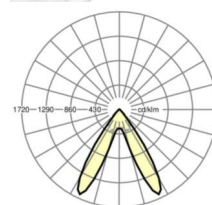

параметры

номер заказа	19462004020
код EAN	4020863396344
номер таможенного тарифа	94051190
Знак прохождения контроля	IP 64, класс защиты I, для рабочих мест за дисплеем 65° < 3000, ENEC10 VDE, F, D, HACCP DIN10500/Food/IFS-пригодность для применения/BRC, Indoor, CE
Степень ударопрочности IK	IK03 (-20°C bis 40°C)
Температура окружения	ta -20°C в 40°C
Гарантийный срок	5 лет
Государственные программы поддержки	BEG - государственные субсидии для энергосберегающих зданий (действительна только для Германии)

электротехника

Балласт	Электронный драйвер (1 штука)
Мощность системы	37W
сетевое напряжение	230V/50Hz
класс энергосбережения/Источник света	D

Оптика

Оснастка	LED, цветопередача/оттенок света CRI ≥ 80 / 4000K
Допуск для координаты цветности (MacAdam)	3SDCM
Фотобиологическая безопасность (светильник)	RG1
Номинальный световой поток	6127lm
Срок службы LED	50000h L80/B10 (Tq 40°C)
светоотдача светильников	164lm/W
Угол излучения	70° (C0) / 90° (C90)
UGR поп./вдоль	19.3 / 18.0

DEEP-LINK

<https://www.regiolum.de/ru/article/19462004020>